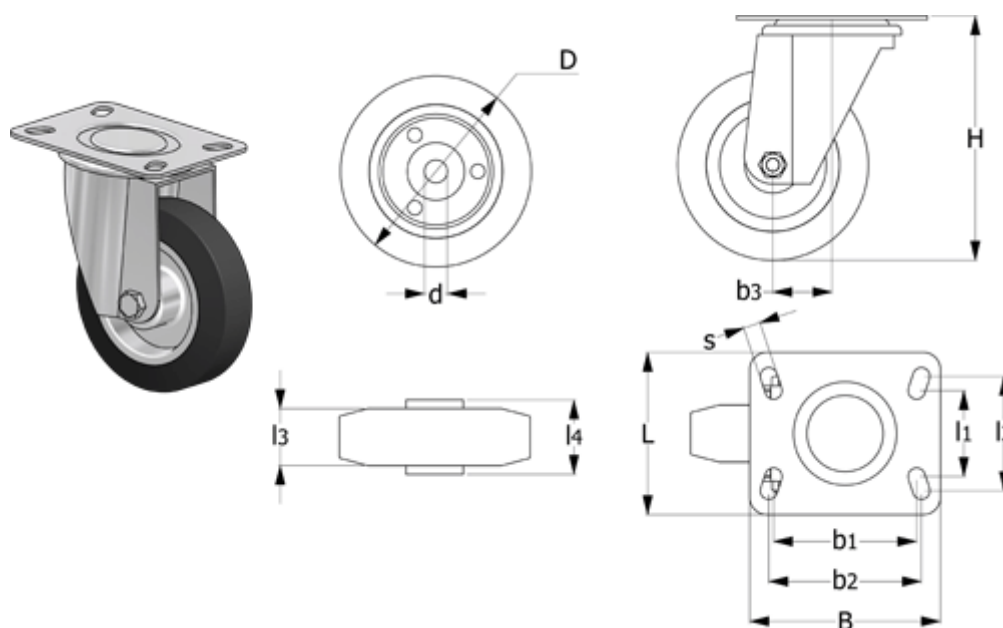

Varenummer: 2314450056
 Beskrivelse: E+G gummi hjul 450056
 RE.E3-100-SBL-N Drejeligt konsol u/bremse

Mål

B	= 100	H	= 128	s	= 9
b1	= 75	Kode	= 450056	Type	= RE.E3-100-SBL
b2	= 80	L	= 85		
b3	= 35	l1	= 45		
D	= 100	l2	= 60		
d	= 12	l3	= 30		
Dynamisk belastning (N)	= 800	l4	= 44		
g	= 820	Rullemodstand (N)	= 750		